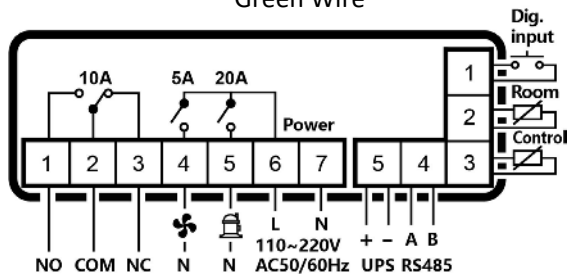

Controller wiring diagram MEC-183

Title: Wiring diagram for LFE 285

Oddesundvej 39  
6715 Esbjerg N, Denmark  
Tel.: +45 7020 0328  
www.arctiko.com

Drawing no.:	5086142	Revision:	01
Drawing (initials):	DS	Date:	20/06/2023
Approval:	<i>Stefan Stucki</i>		